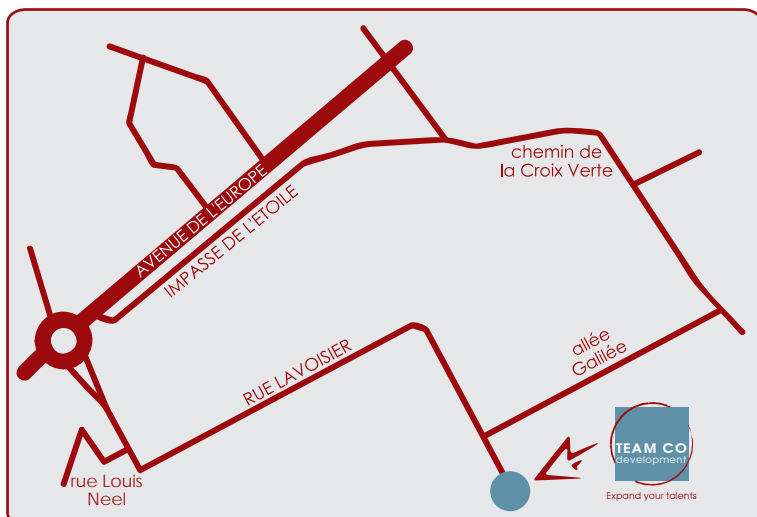

Expand your talents

TEAM CO Development
Siège : Novesparc - Bât. B
445 rue Lavoisier
38330 Montbonnot (France)
Tél. 33 (0)4 76 04 41 70

le spécialiste de vos transitions

PLAN D'ACCES TEAM CO Development

Latitude : +45,2163889 - DMS 45° 12' 59" N
Longitude : +5,8133333 - DMS 5° 48' 48" E

En provenance de Chambéry :
prendre la Sortie 25, file de droite : Direction Montbonnot

En provenance de Gap / Sisteron et Lyon :

suivre Rocade Sud – A41 Chambéry – Sortie 25, file de gauche : Direction Montbonnot
au rond point, prendre la 3ème sortie pour traverser l'autoroute direction Montbonnot

1er rond point

prendre la 3ème sortie direction Montbonnot INOVALLEE

2ème rond point

prendre la 2ème sortie direction Montbonnot INOVALLEE

3ème rond point - Inria

prendre la 3ème sortie direction INOVALLEE Est